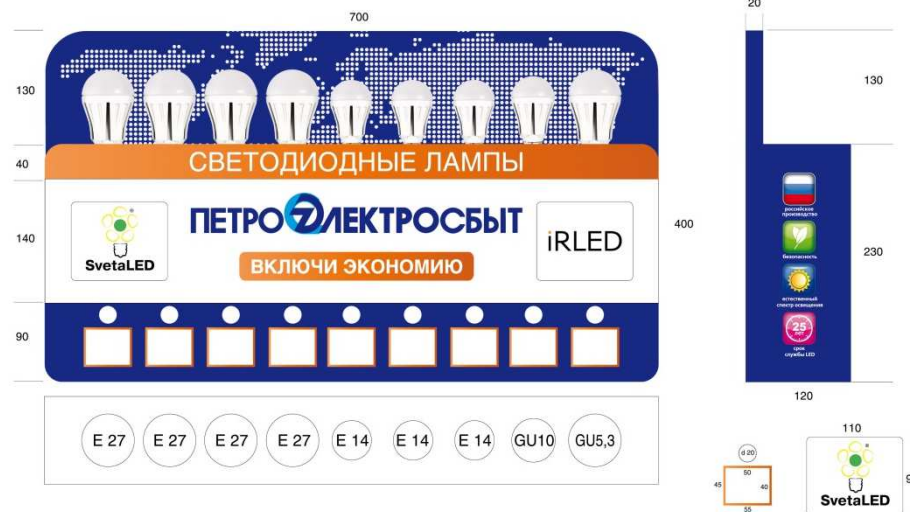

iRLED

POS-материалы и оборудование

Демонстрационные
патронники
на все виды цоколей